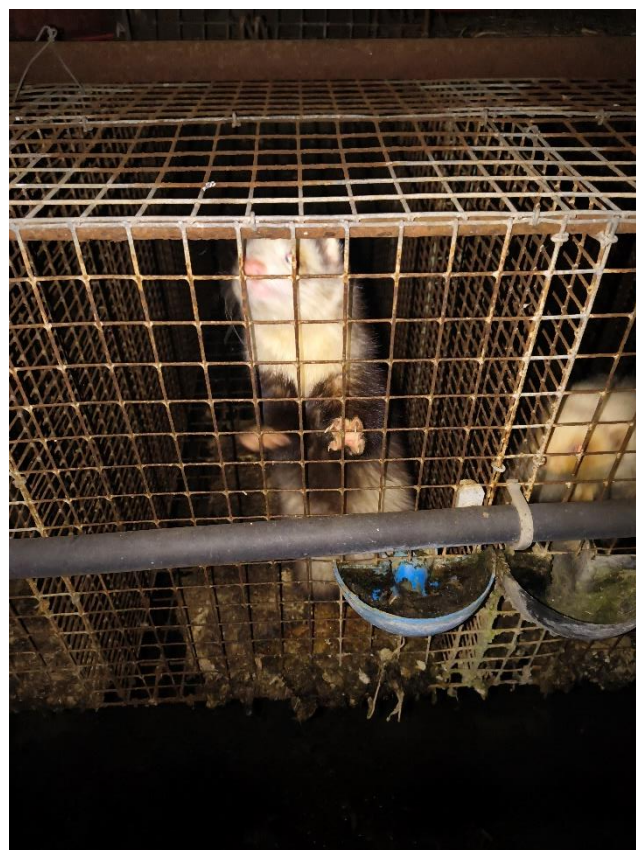

Foto č. 1 – kotce se psy ve venkovních prostorách

Foto č. 2 – kotce se psy ve stáji

Foto č. 3 pes Flek a Ďapka

Foto č. 4 – voliéra s andulkami

Foto č. 5 – voliéra s králíky

Foto č. 6 – králíkárna

Foto č. 7 – přístřešek s klecemi pro fretky

Foto č. 8 – klec s fretkou a krmivem

Foto č. 9, 10, 11 a 12 – fretky v klecích s nánosy výkalů

Foto č.13 – fretka v kleci s výkaly

Foto č. 14 – přístřešek po vyklizení klecí

MVDr. Alena Danielová
úřední veterinární lékař
podepsáno elektronicky